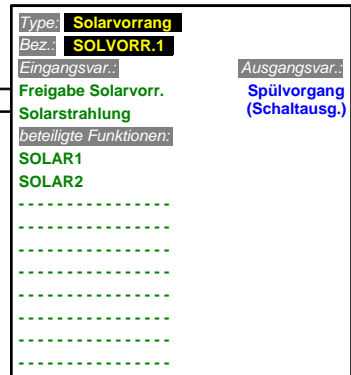

Solar - Boilerladung

Solar - Pufferladung

Netzwerkvariablen übergeben

Pufferüberhitzungsschutz

Frostschutz für Fussbodenheizung im Wintergarten