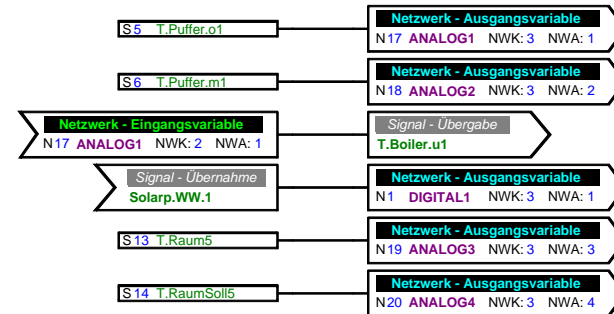

Solar - Boilerladung

Solar - Pufferladung

Netzwerkvariablen übergeben

Pufferüberhitzungsschutz

Frostschutz für Fussbodenheizung im Wintergarten